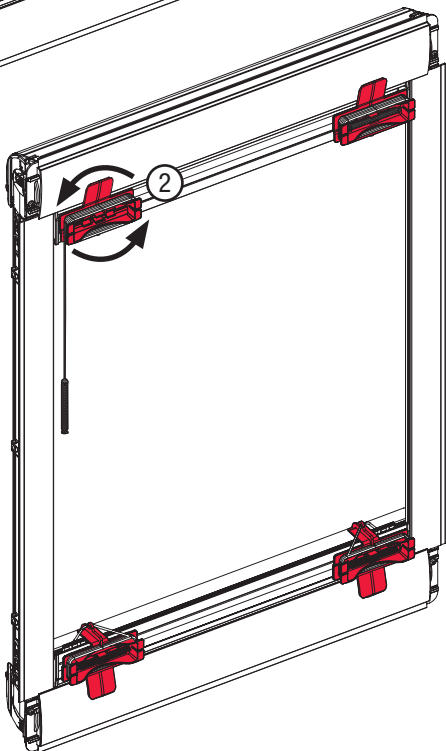

DF22

Roof window Roller Blind
Dachflächenrollo
Rouleaux de fenêtre de toit

DF22

DE Druckfehler, Irrtümer und Änderungen vorbehalten

EN Misprints, errors and changes excepted

FR Sous réserve de fautes d'impression, d'erreurs et de modifications

Inhalt • Content • Contenu

Montage • Installation • Pose

1

2

3

4

5

6

7

8

9

10

12

Montage • Installation • Pose

13

A