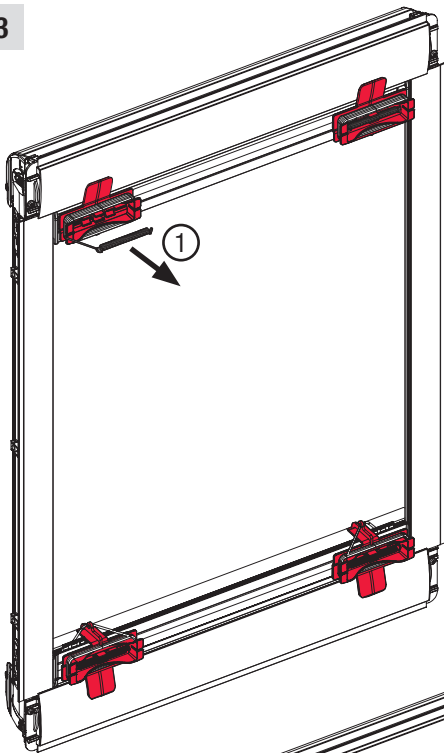

DF22

Roof window Roller Blind
Dachflächenrollo
Rouleaux de fenêtre de toit

DF22

DE Druckfehler, Irrtümer und Änderungen vorbehalten

EN Misprints, errors and changes excepted

FR Sous réserve de fautes d'impression, d'erreurs et de modifications

Inhalt • Content • Contenu

Montage • Installation • Pose

1

2

3

4

5

6

7

8

9

10

12

Montage • Installation • Pose

13

A