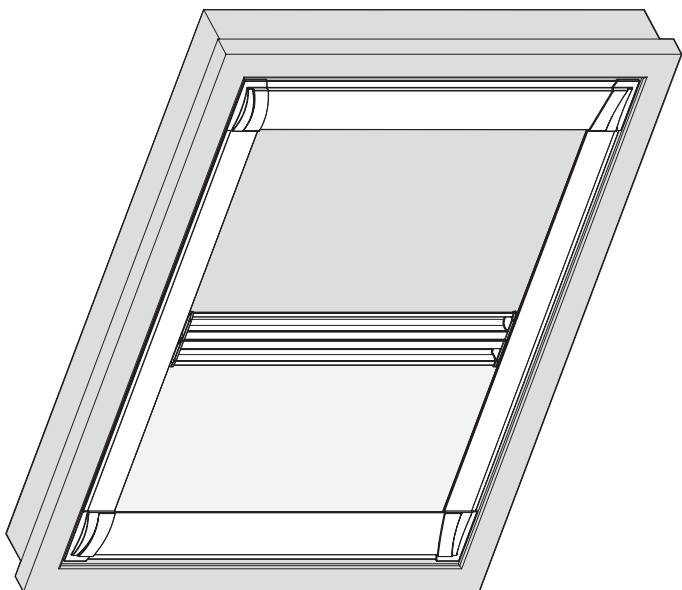

DF22

Roof window Roller Blind
Dachflächenrollo
Rouleaux de fenêtre de toit

DF22

DE Druckfehler, Irrtümer und Änderungen vorbehalten

EN Misprints, errors and changes excepted

FR Sous réserve de fautes d'impression, d'erreurs et de modifications

Inhalt • Content • Contenu

Montage • Installation • Pose

1

2

3

4

5

6