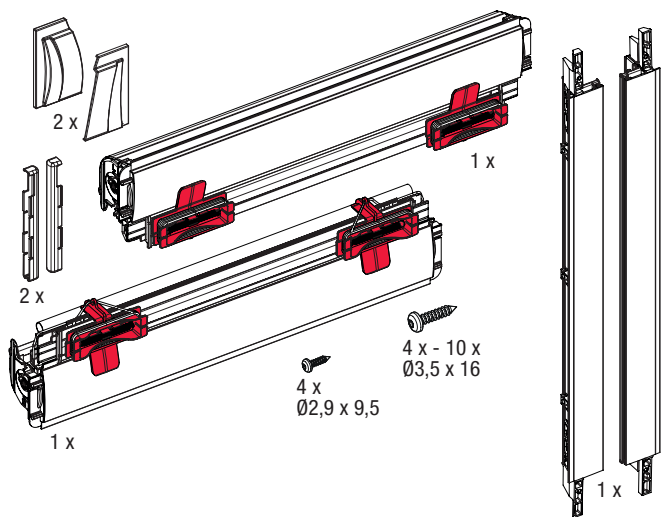

DF22

Roof window Roller Blind
Dachflächenrollo
Rouleaux de fenêtre de toit

DF22

DE Druckfehler, Irrtümer und Änderungen vorbehalten

EN Misprints, errors and changes excepted

FR Sous réserve de fautes d'impression, d'erreurs et de modifications

Inhalt • Content • Contenu

Montage • Installation • Pose

1

2

3

4

5

6

7

8

9

10

12

Montage • Installation • Pose

13

A