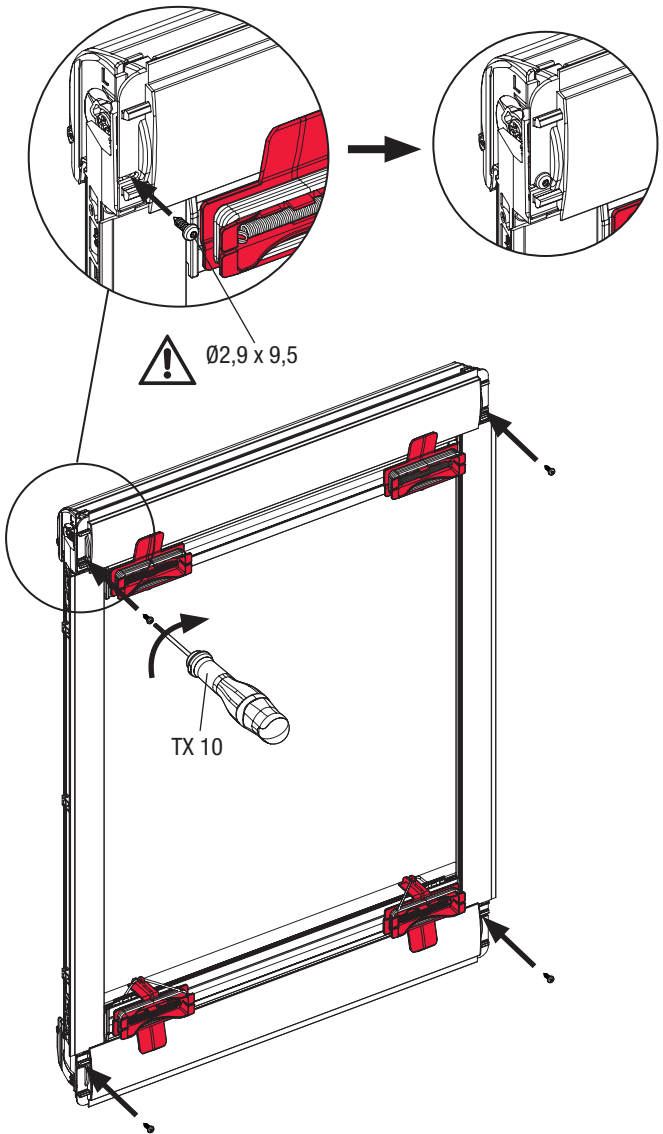

DF22

Roof window Roller Blind
Dachflächenrollo
Rouleaux de fenêtre de toit

DF22

DE Druckfehler, Irrtümer und Änderungen vorbehalten

EN Misprints, errors and changes excepted

FR Sous réserve de fautes d'impression, d'erreurs et de modifications

Inhalt • Content • Contenu

Montage • Installation • Pose

1

2

3

4

5

6

7

8

9

10

12

Montage • Installation • Pose

13

A