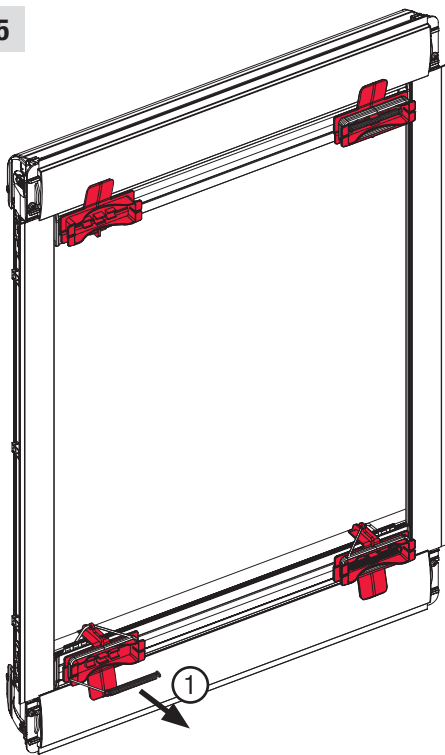

DF22

Roof window Roller Blind
Dachflächenrollo
Rouleaux de fenêtre de toit

DF22

DE Druckfehler, Irrtümer und Änderungen vorbehalten

EN Misprints, errors and changes excepted

FR Sous réserve de fautes d'impression, d'erreurs et de modifications

Inhalt • Content • Contenu

Montage • Installation • Pose

1

2

3

4

5

6

7

8

9

10

12

Montage • Installation • Pose

13

A