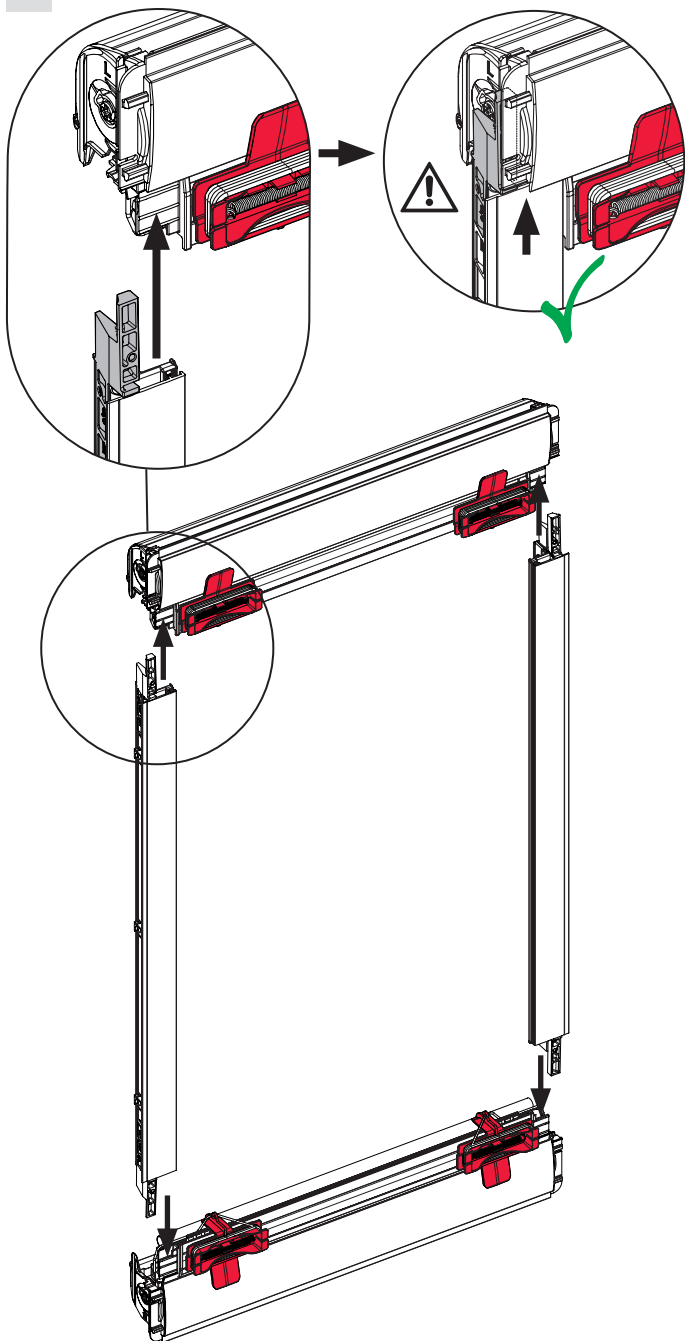

DF22

Roof window Roller Blind
Dachflächenrollo
Rouleaux de fenêtre de toit

DF22

DE Druckfehler, Irrtümer und Änderungen vorbehalten

EN Misprints, errors and changes excepted

FR Sous réserve de fautes d'impression, d'erreurs et de modifications

Inhalt • Content • Contenu

Montage • Installation • Pose

1

2

3

4

5

6

7

8

9

10

12

Montage • Installation • Pose

13

A