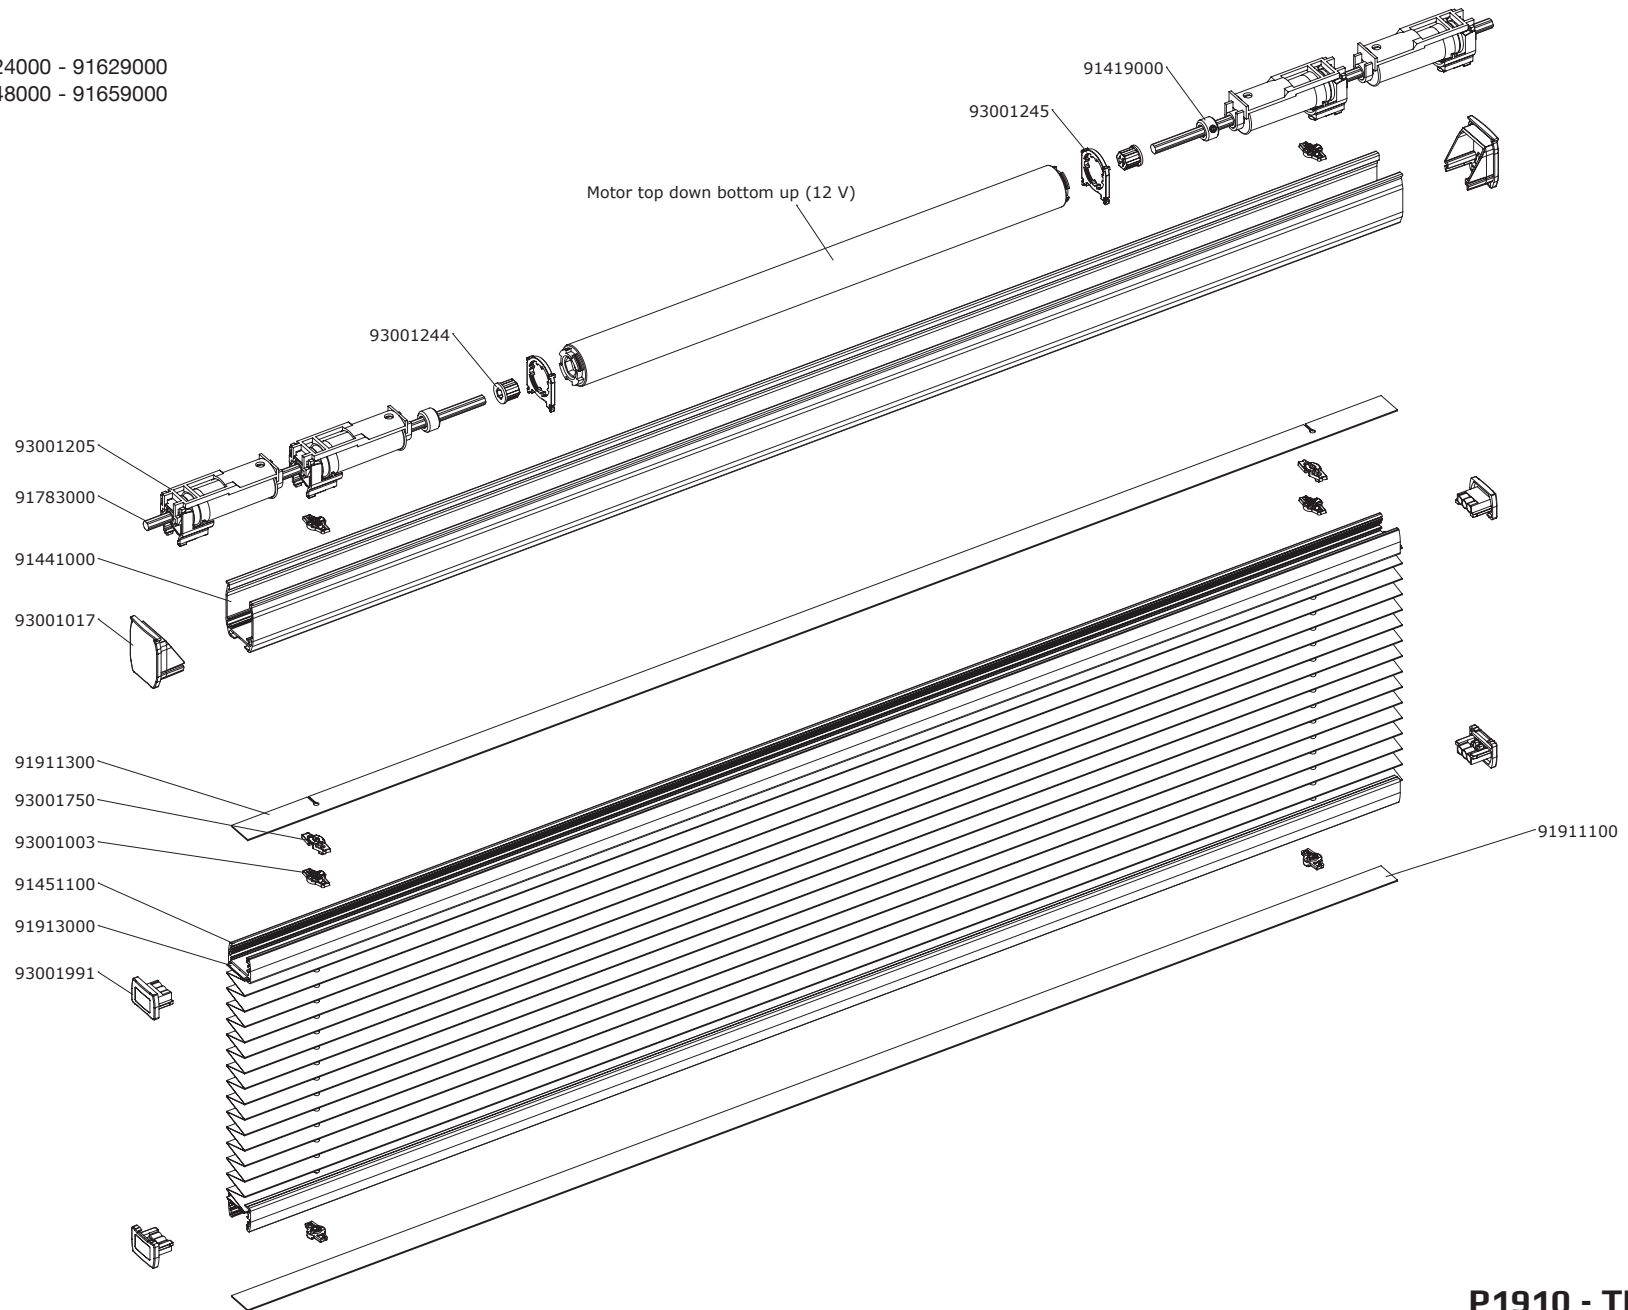

Type P1910 - Top down bottom up

Ø 1,2 mm 91624000 - 91629000
91648000 - 91659000

P1910 - TDBU
Top down bottom up Motor

Type P1912 - Top down bottom up

 Ø 1,2 mm 91624000 - 91629000
 91648000 - 91659000

P1912 - TDBU
Top down bottom up Motor

Type P1920 - Top down bottom up

 Ø 1,2 mm 91624000 - 91629000
 91648000 - 91659000

P1920 - TDBU
Top down bottom up Motor

Type P1922 - Top down bottom up

 \varnothing 1,2 mm 91624000 - 91629000
 91648000 - 91659000

P1922 - TDBU
Top down bottom up Motor