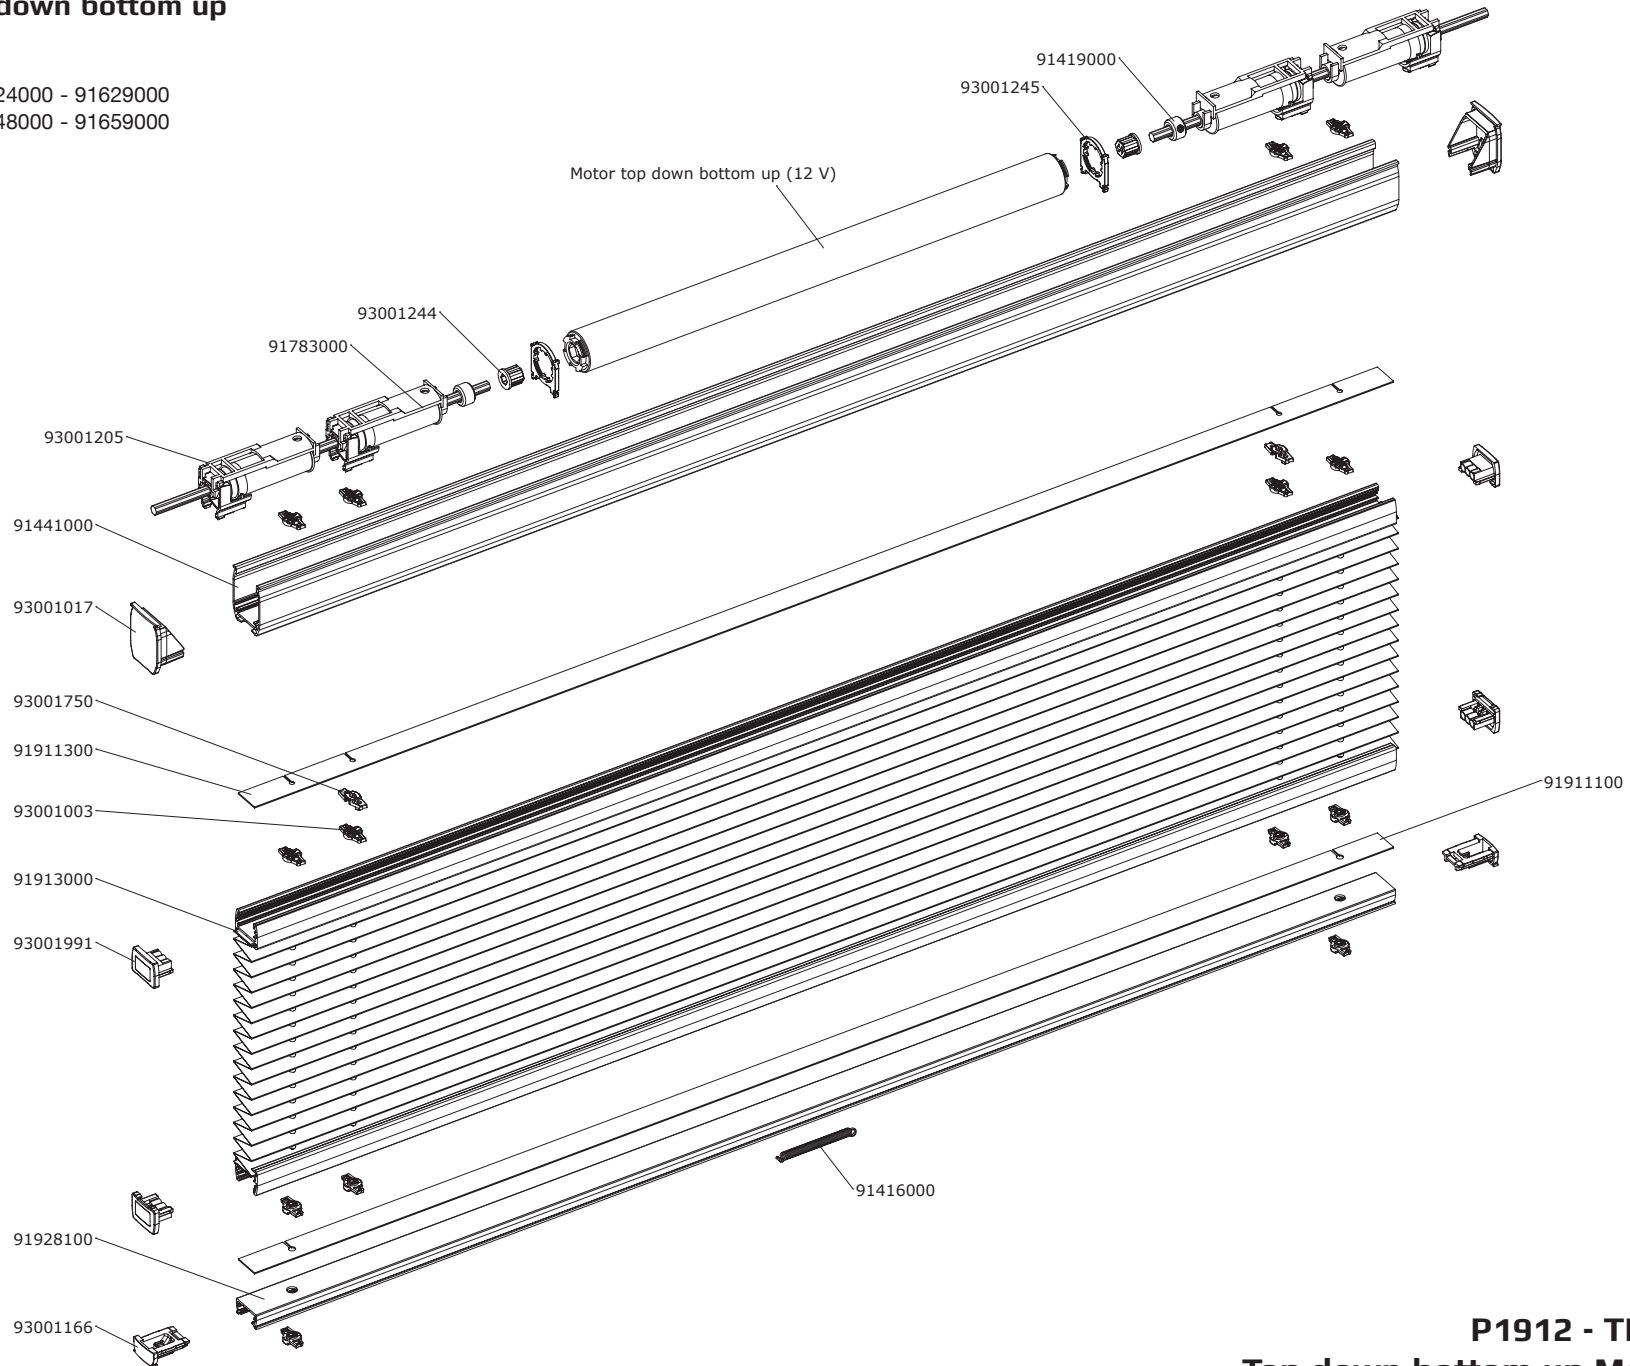

Type P1910 - Top down bottom up

Ø 1,2 mm 91624000 - 91629000
91648000 - 91659000

P1910 - TDBU
Top down bottom up Motor

Type P1912 - Top down bottom up

 Ø 1,2 mm 91624000 - 91629000
 91648000 - 91659000

P1912 - TDBU
Top down bottom up Motor

Type P1920 - Top down bottom up

 Ø 1,2 mm 91624000 - 91629000
 91648000 - 91659000

P1920 - TDBU
Top down bottom up Motor

Type P1922 - Top down bottom up

 \varnothing 1,2 mm 91624000 - 91629000
 91648000 - 91659000

P1922 - TDBU
Top down bottom up Motor