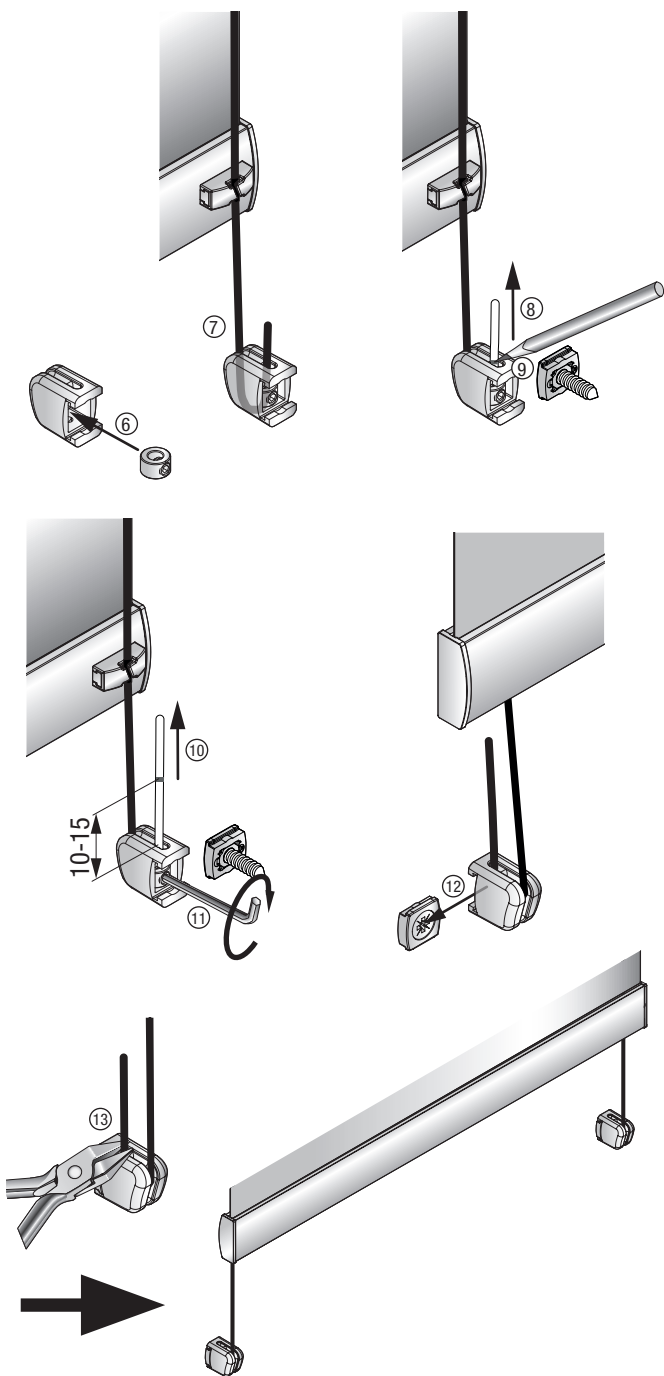

# Roller Blinds • Rollo • Rouleaux

Model • Typen • Modèles

RMP31, RMP36, RMP37

RMP41, RMP46, RMP47

Cord guide • Seilführung • Guidage par câbles

DE Druckfehler, Irrtümer und Änderungen vorbehalten

EN Misprints, errors and changes excepted

# Cord guide • Seilführung • Guidage par câbles

**B**