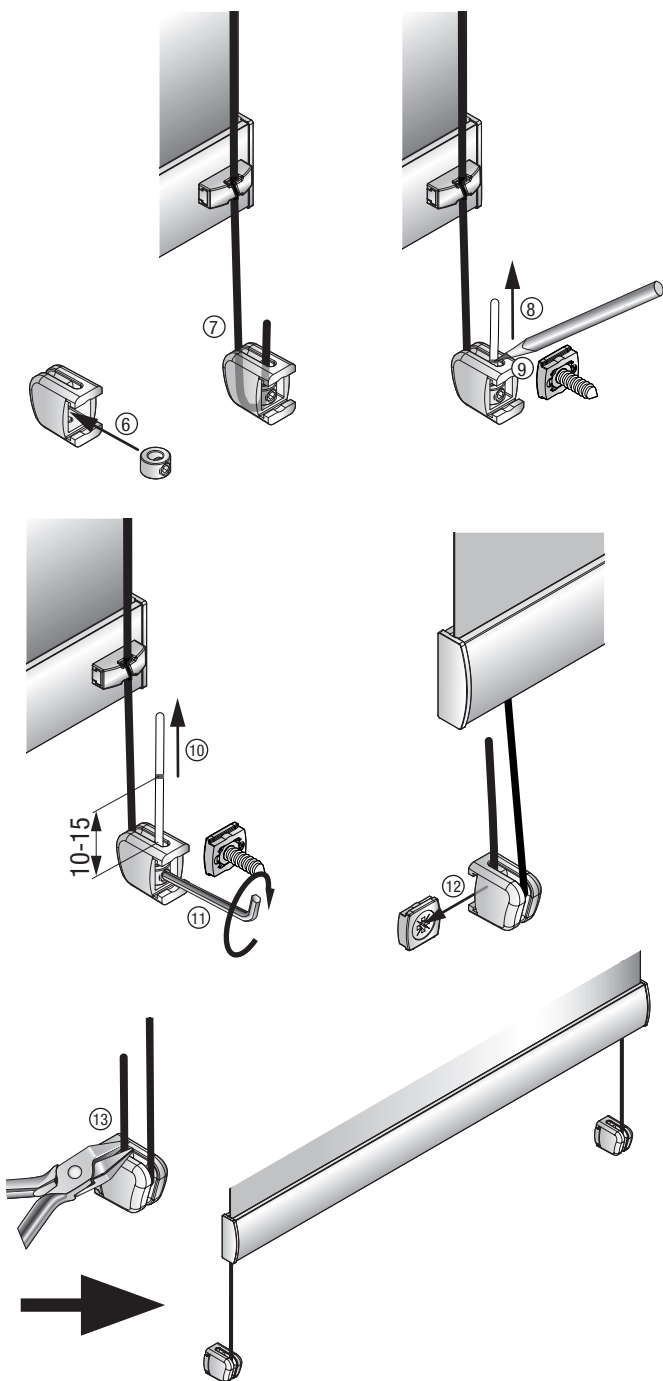

Roller Blinds • Rollo • Rouleaux

Model • Typen • Modèles

RMP11, RMP16, RMP17

Cord guide • Seilführung • Guidage par câbles

DE Druckfehler, Irrtümer und Änderungen vorbehalten

EN Misprints, errors and changes excepted

FR Sous réserve de fautes d'impression, d'erreurs et de modifications

RMP1X

Cord guide • Seilführung • Guidage par câbles

B