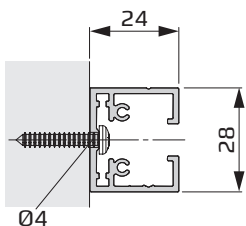

Roller Blinds • Rollo • Rouleaux

Model • Typen • Modèles

RMP21-RMP27, RMP31-RMP37, RMP41-RMP47

Side guiding • Seitenführung • Guidage latéral

DE Druckfehler, Irrtümer und Änderungen vorbehalten

EN Misprints, errors and changes excepted

FR Sous réserve de fautes d'impression, d'erreurs et de modifications

Montage • Installation • Pose

Seite • Page • Page 1–9

1 → 13

1a

Seite • Page • Page 3–7

1b

Seite • Page • Page 8–13

1a-1

1a-2

1a-3

1a-4

1a-5

1a-6

1b-1

1b-2