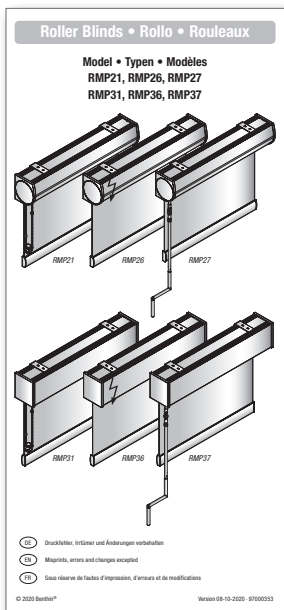

Roller Blinds • Rollo • Rouleaux

Model • Typen • Modèles

RMP21-RMP27, RMP31-RMP37, RMP41-RMP47

Side guiding • Seitenführung • Guidage latéral

DE Druckfehler, Irrtümer und Änderungen vorbehalten

EN Misprints, errors and changes excepted

FR Sous réserve de fautes d'impression, d'erreurs et de modifications

Montage • Installation • Pose

Seite • Page • Page 1–9

1 → 13

1a

Seite • Page • Page 3–7

1b

Seite • Page • Page 8–13

1a-1

1a-2

1a-3

1a-4

1a-5

1a-6

1b-1

1b-2